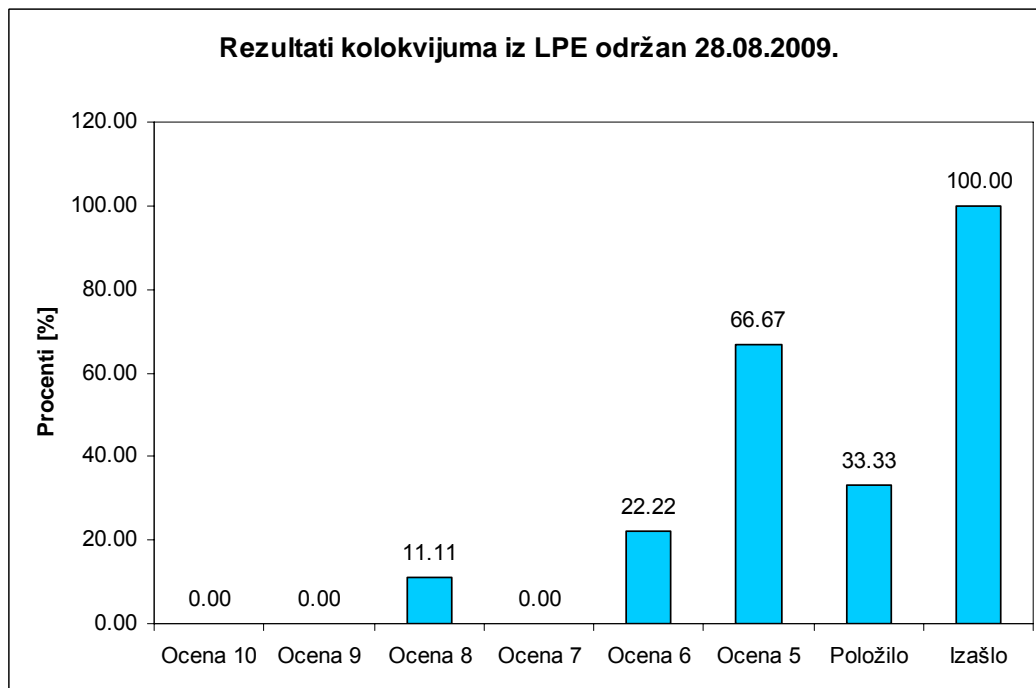

Statistika prolaznosti ispita iz predmeta LPE, pri čemu su obrađeni podaci o studentima koji su izašli samo na ovaj termin.

Statistika prolaznosti ispita iz predmeta LPE, u martovskom roku 2009. godine, pri čemu su obrađeni podaci o studentima koji su zvanično prijavili ispit za ovaj rok.

Statistika prolaznosti ispita iz predmeta LPE, po terminim održavanja, pri čemu su obrađeni podaci o studentima koji su na internom spisku Katedre (među kojima ima i onih koji nisu prijavili ispit).