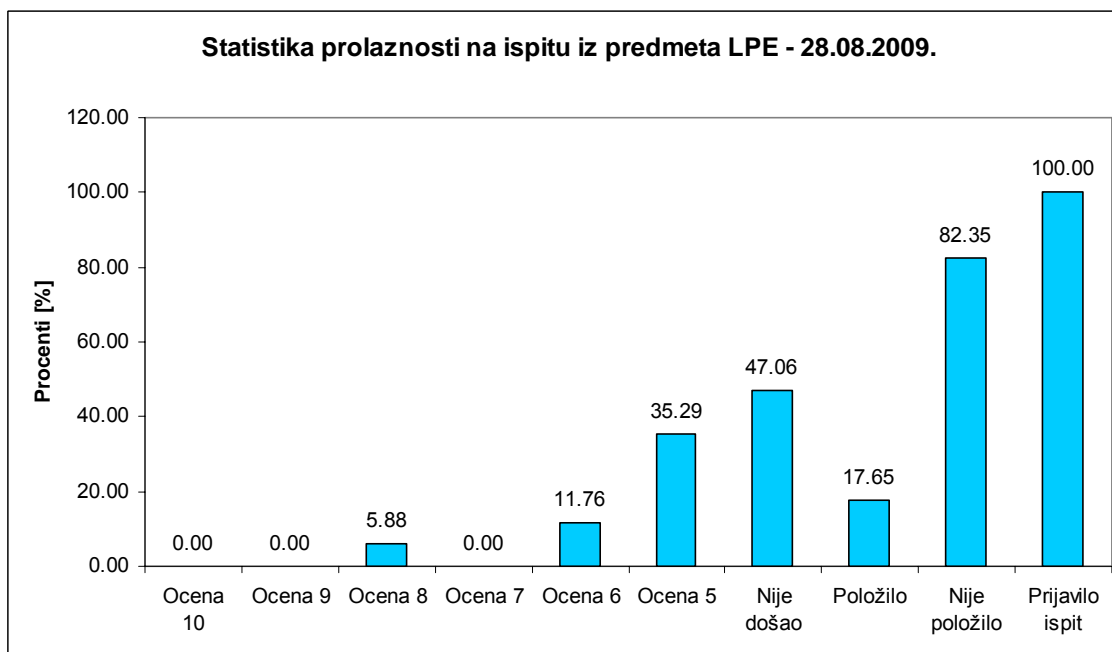

Statistika prolaznosti ispita iz predmeta LPE, pri čemu su obrađeni podaci o studentima koji su izašli samo na ovaj termin.

Statistika prolaznosti ispita iz predmeta LPE, u martovskom roku 2009. godine, pri čemu su obrađeni podaci o studentima koji su zvanično prijavili ispit za ovaj rok.

Statistika prolaznosti ispita iz predmeta LPE, po terminim održavanja, pri čemu su obrađeni podaci o studentima koji su na internom spisku Katedre (među kojima ima i onih koji nisu prijavili ispit).