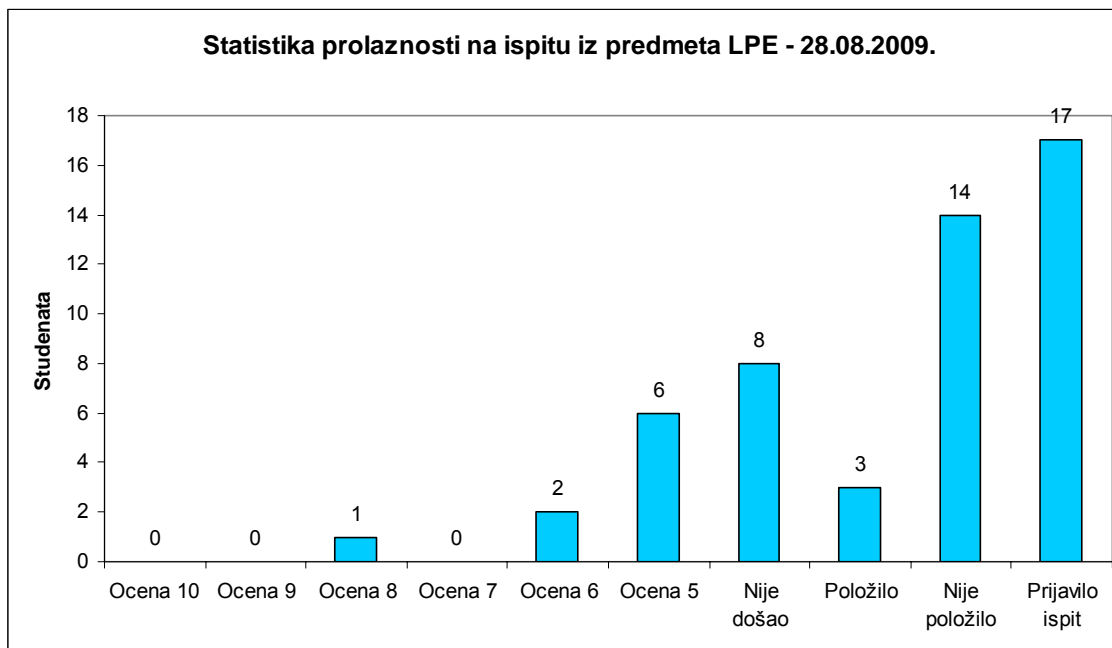

Statistika prolaznosti ispita iz predmeta LPE, pri čemu su obrađeni podaci o studentima koji su izašli samo na ovaj termin.

Statistika prolaznosti ispita iz predmeta LPE, u martovskom roku 2009. godine, pri čemu su obrađeni podaci o studentima koji su zvanično prijavili ispit za ovaj rok.

Statistika prolaznosti ispita iz predmeta LPE, po terminim održavanja, pri čemu su obrađeni podaci o studentima koji su na internom spisku Katedre (među kojima ima i onih koji nisu prijavili ispit).