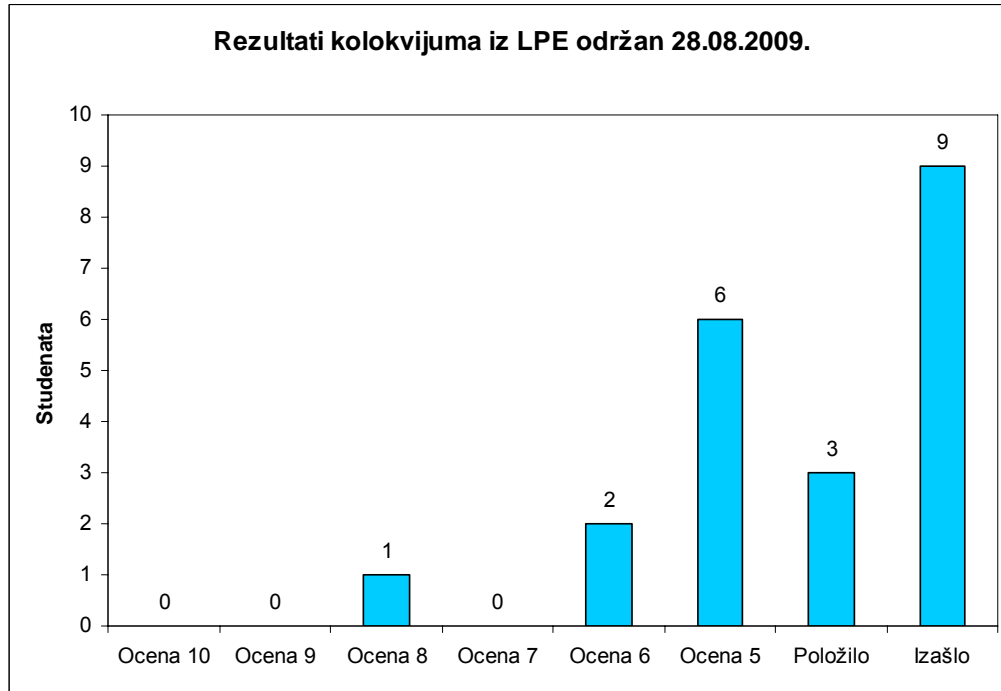

Statistika prolaznosti ispita iz predmeta LPE, pri čemu su obrađeni podaci o studentima koji su izašli samo na ovaj termin.

Statistika prolaznosti ispita iz predmeta LPE, u martovskom roku 2009. godine, pri čemu su obrađeni podaci o studentima koji su zvanično prijavili ispit za ovaj rok.

Statistika prolaznosti ispita iz predmeta LPE, po terminim održavanja, pri čemu su obrađeni podaci o studentima koji su na internom spisku Katedre (među kojima ima i onih koji nisu prijavili ispit).