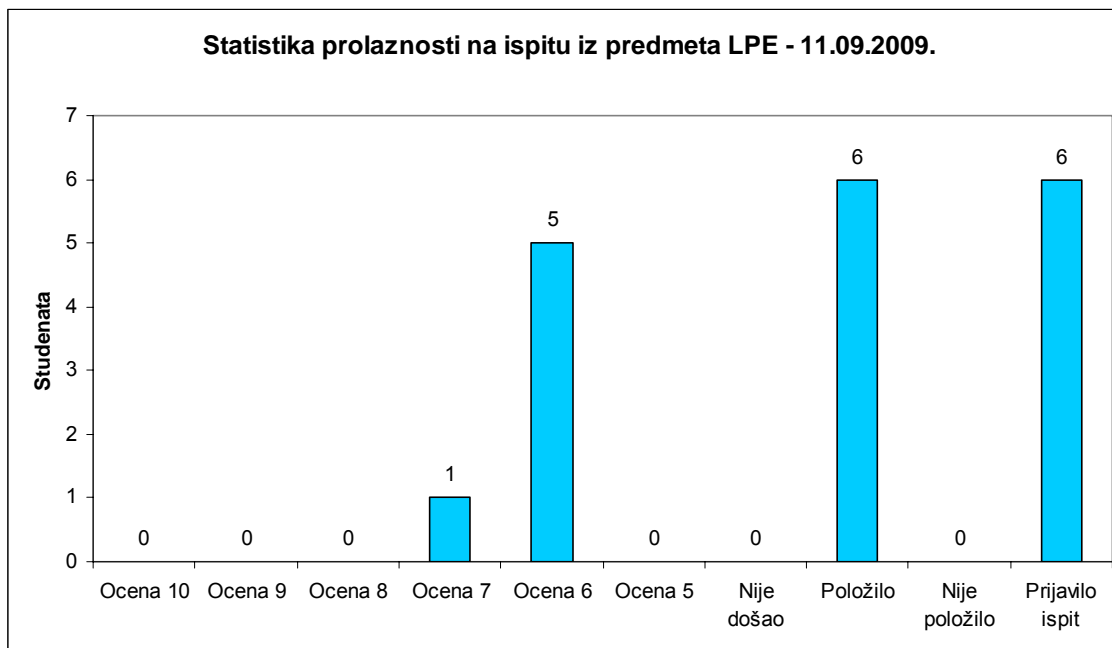

Statistika prolaznosti ispita iz predmeta LPE, pri čemu su obrađeni podaci o studentima koji su izašli samo na ovaj termin.

Statistika prolaznosti ispita iz predmeta LPE, u martovskom roku 2009. godine, pri čemu su obrađeni podaci o studentima koji su zvanično prijavili ispit za ovaj rok.

Statistika prolaznosti ispita iz predmeta LPE, po terminim održavanja, pri čemu su obrađeni podaci o studentima koji su na internom spisku Katedre (među kojima ima i onih koji nisu prijavili ispit).