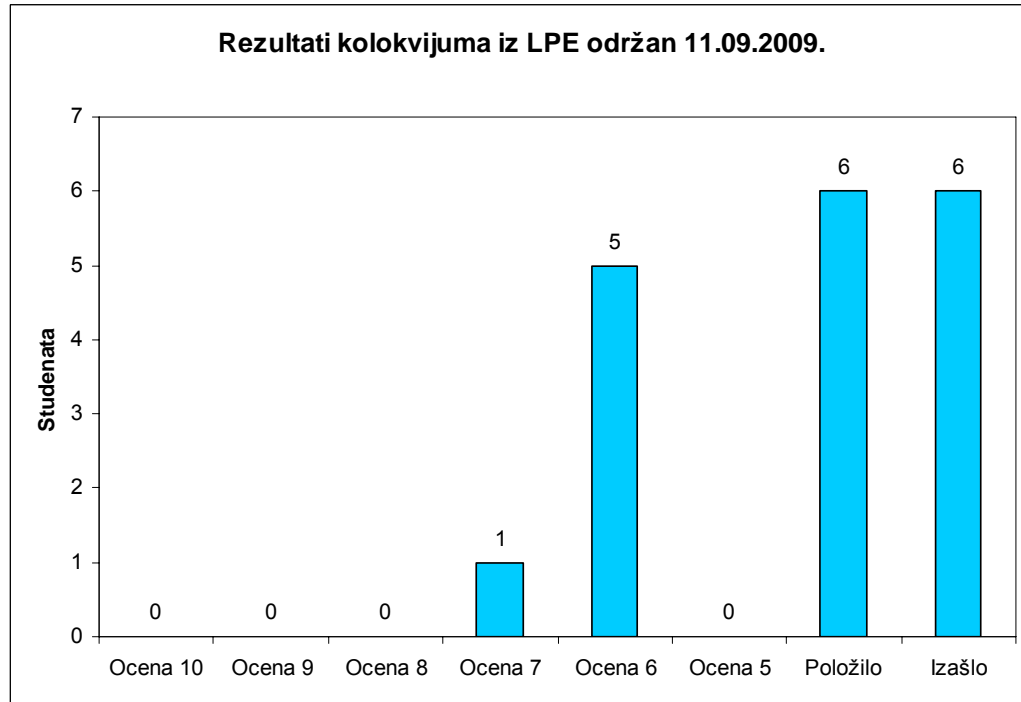

Statistika prolaznosti ispita iz predmeta LPE, pri čemu su obrađeni podaci o studentima koji su izašli samo na ovaj termin.

Statistika prolaznosti ispita iz predmeta LPE, u martovskom roku 2009. godine, pri čemu su obrađeni podaci o studentima koji su zvanično prijavili ispit za ovaj rok.

Statistika prolaznosti ispita iz predmeta LPE, po terminim održavanja, pri čemu su obrađeni podaci o studentima koji su na internom spisku Katedre (među kojima ima i onih koji nisu prijavili ispit).