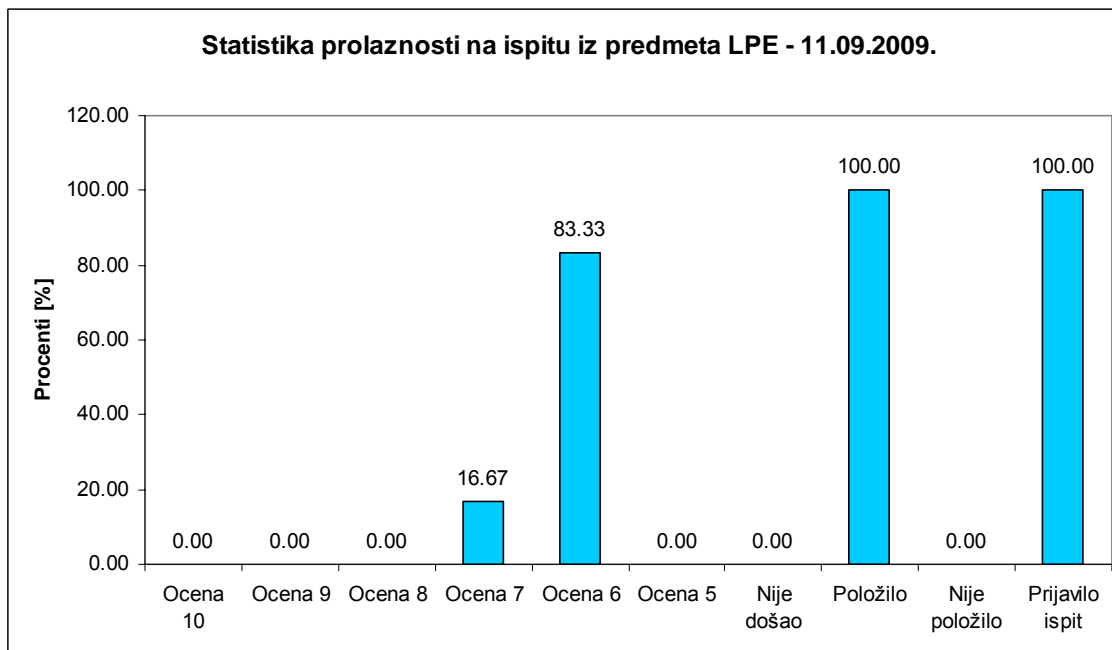

Statistika prolaznosti ispita iz predmeta LPE, pri čemu su obrađeni podaci o studentima koji su izašli samo na ovaj termin.

Statistika prolaznosti ispita iz predmeta LPE, u martovskom roku 2009. godine, pri čemu su obrađeni podaci o studentima koji su zvanično prijavili ispit za ovaj rok.

Statistika prolaznosti ispita iz predmeta LPE, po terminim održavanja, pri čemu su obrađeni podaci o studentima koji su na internom spisku Katedre (među kojima ima i onih koji nisu prijavili ispit).