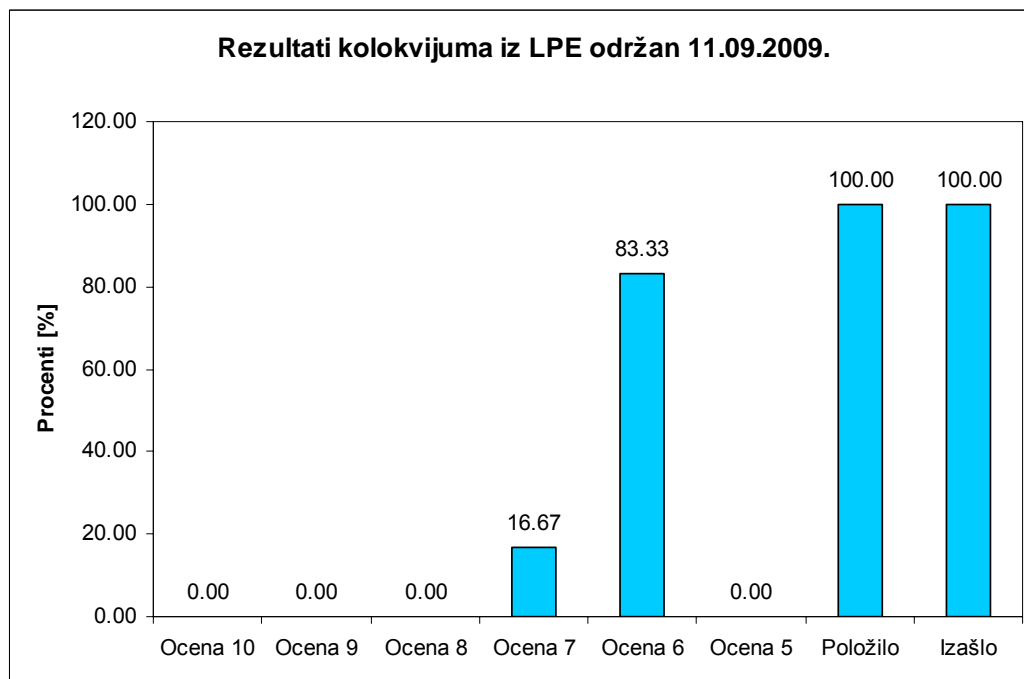

Statistika prolaznosti ispita iz predmeta LPE, pri čemu su obrađeni podaci o studentima koji su izašli samo na ovaj termin.

Statistika prolaznosti ispita iz predmeta LPE, u martovskom roku 2009. godine, pri čemu su obrađeni podaci o studentima koji su zvanično prijavili ispit za ovaj rok.

Statistika prolaznosti ispita iz predmeta LPE, po terminim održavanja, pri čemu su obrađeni podaci o studentima koji su na internom spisku Katedre (među kojima ima i onih koji nisu prijavili ispit).